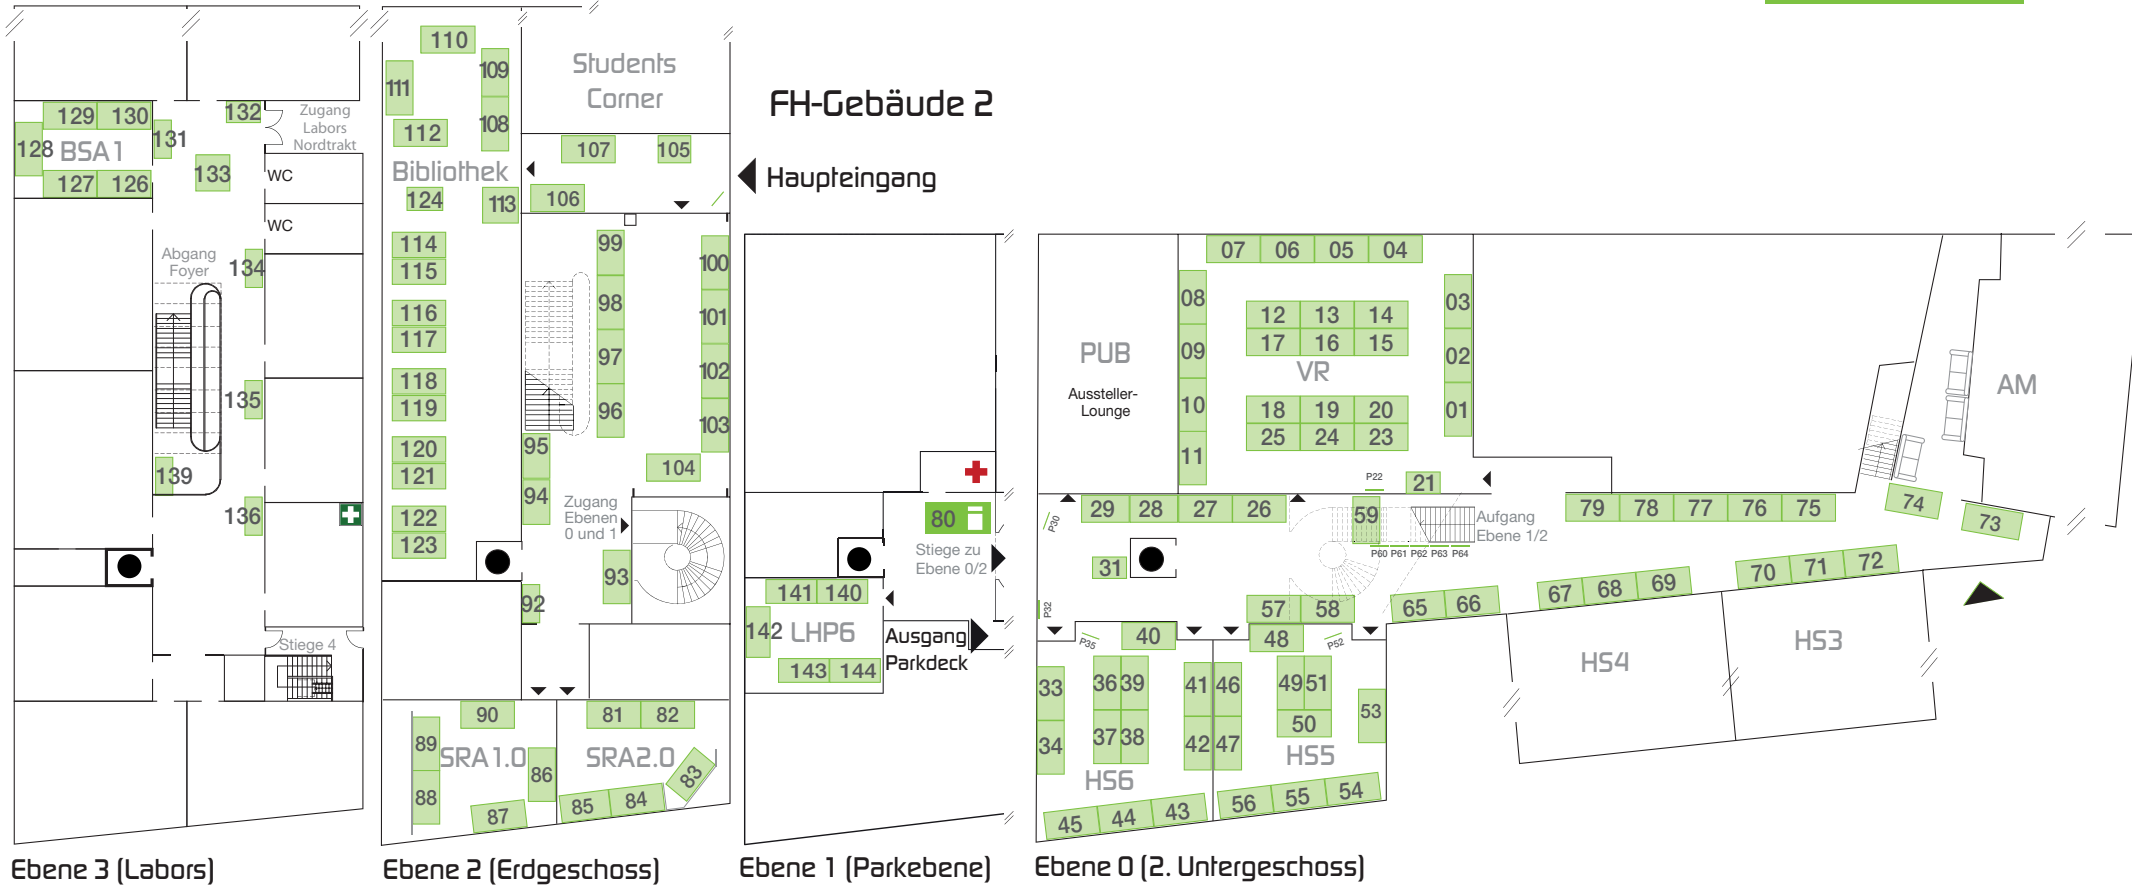

Standplan für Karrieremesse FH>>next am 3. November 2011

FH-Gebäude 2

← Haupteingang

Ebene 3 (Labors)

Ebene 2 (Erdgeschoss)

Ebene 1 (Parkebene)

Ebene 0 (2. Untergeschoss)